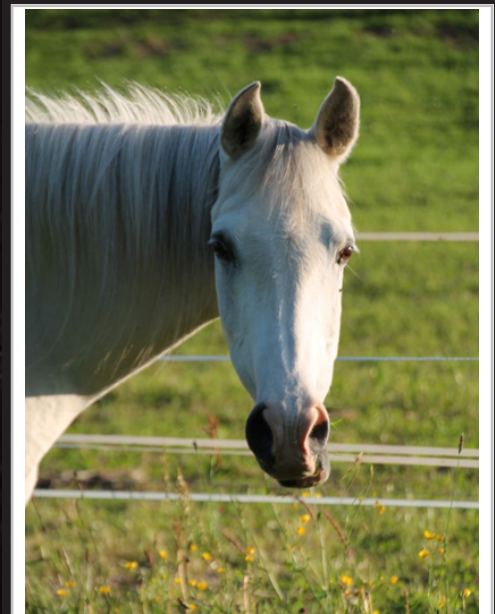

Sarouc

SEDCARD

FILMPFERDE.COM

Sarouc

RACE: Arabian

GENDER: gelding

COLOUR: white

HIGHT: 1,56 m