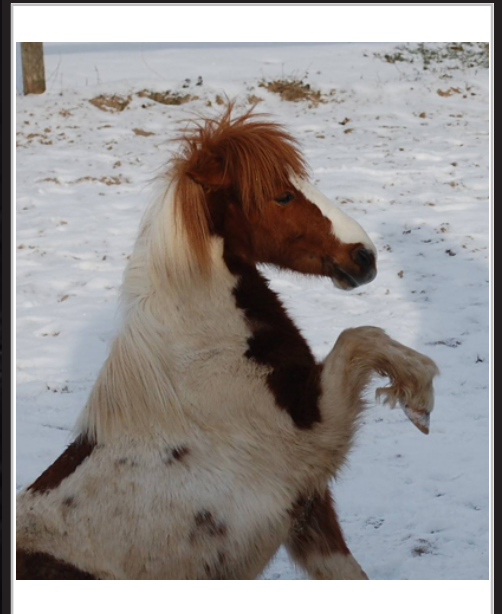

FILMPFERDE.COM

Der Kleine Prinz

SEDCARD

RACE: Shetland Pony

GENDER: gelding

COLOUR: pinto

HIGHT: 1,05 m