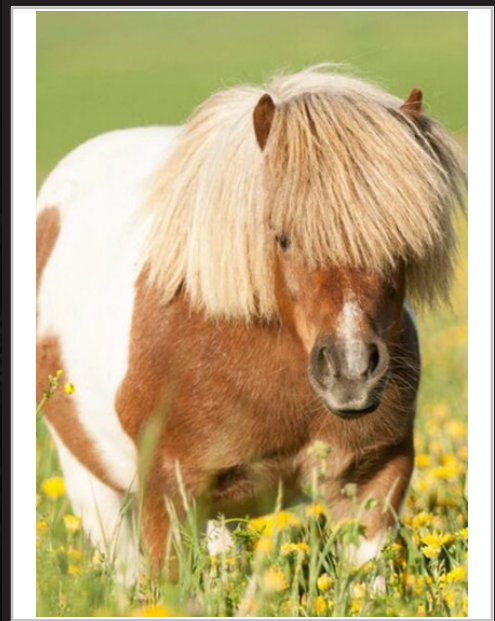

FILMPFERDE.COM

Johnny

SEDCARD

Johnny

RACE: Mini-Shetty

GENDER: gelding

COLOUR: pinto

HIGHT: 0,60 m