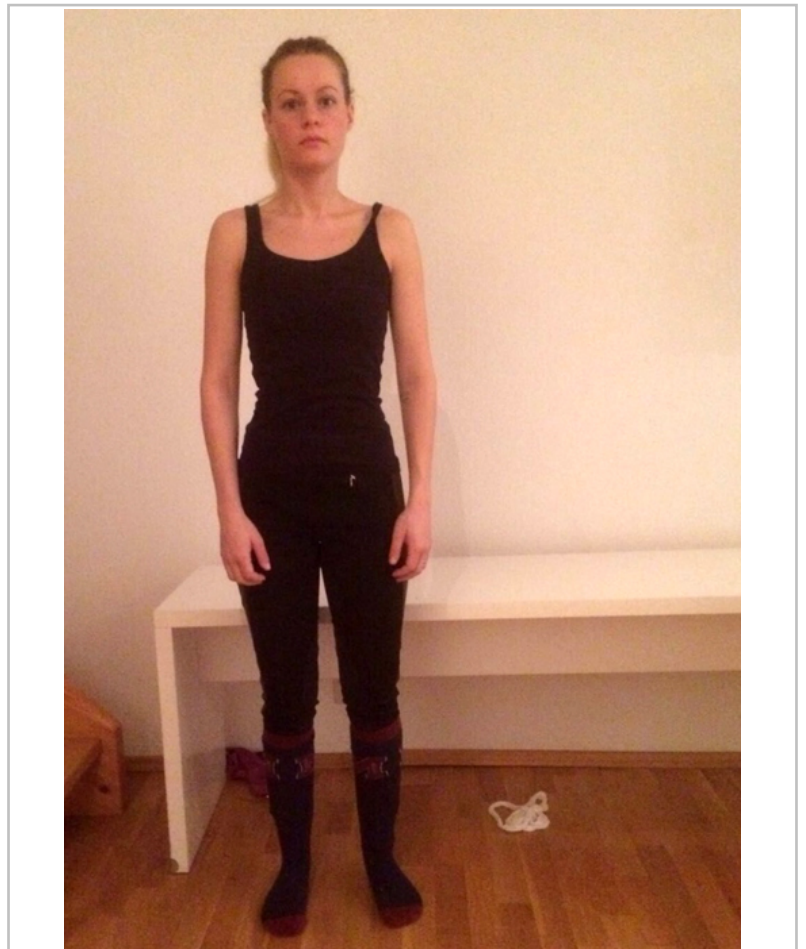

# Kaja Wild

Haar/ Hair: blond  
Konfektionsgröße/ Dress Size: 34  
Hemdgröße/ Shirt Size: 34 / S  
Hosengröße/ Pants Size: W27 L30