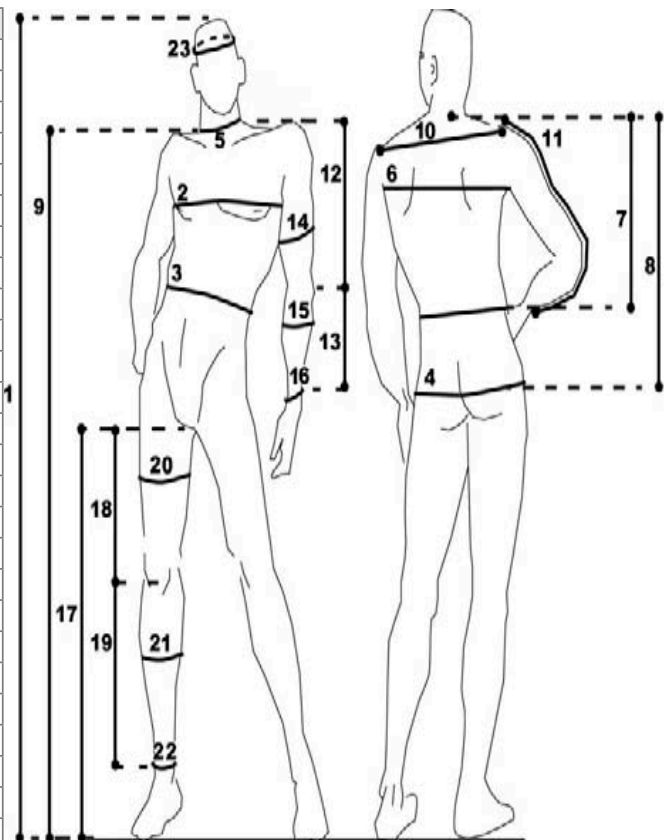

BORNSTRASSE 12  
D-12163 BERLIN

Maßblatt/  
Measurements

# Patricia Beissel

Haar/ Hair: braun  
Konfektionsgröße/ Dress Size: 34  
Hemdgröße/ Shirt Size: 34/36  
Hosengröße/ Pants Size: W26

# Patricia Beissel

No.	Maße/ Measurements	cm/m	inch/ foot
1	Körpergröße/ Overall Height	169	
2	Brustumfang/ Bust Circ. (Inhale)	85	
3	Taillenumfang/ Waist Circ.(Inhale)	67	
4	Gesäßumfang/ Hip Circ.	92	
5	Halsumfang/ Neck Circ.	32	
6	Rückenbreite/ Back Widht	35	
7	Rückenlänge/ Collar Line to Waist	37	
8	Hüfttiefe/ Length from Neck to Hip	53	
9	Vorderlänge/ Shoulder to Waist	138	
10	Schulterbreite/ Shoulder Width	37	
11	Ärmellänge/ Sleeve Length	60	
12	Ellbogen bis Schulter/ Elbow to Shoulder	34	
13	Ellbogen bis Handgelenk/ Wrist to Elbow	24	
14	Oberarmumfang/ Bicep Circ.	28	
15	Unterarmumfang/ Forearm Circ.	24	
16	Handgelenkumfang/ Wrist Circ.	16	
17	Innenbein/ Inside Leg	79	
18	Schritt bis Knie/ Knee to Groin	34	
19	Knie bis Fußgelenk/ Knee to Ankle	41	
20	Oberschenkelumfang/ Thigh Circ.	51	
21	Wadenumfang/ Calf Circ.	36	
22	Fußgelenkumfang/ Ankle Circ.	22	
23	Kopfumfang/ Head Size	57	
	Schuhgröße/ Shoe Size	40	
	Handschuhgröße/ Glove Size	S	
	Helmgröße/ Helmet Size	M	