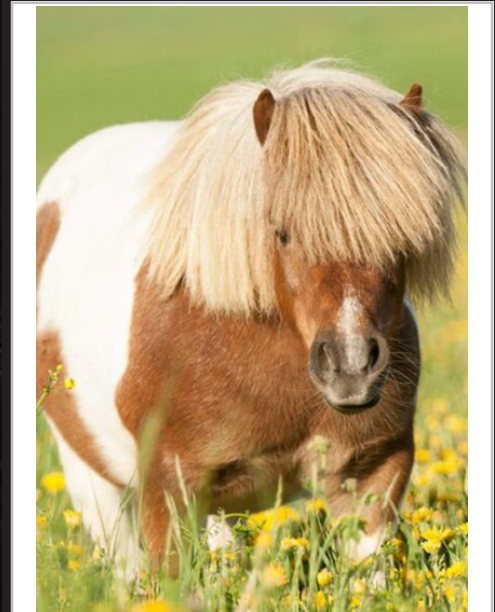

FILMPFERDE.COM

Johnny

SEDCARD

Johnny

RACE: Mini-Shetty

GENDER: gelding

COLOUR: pinto

HIGHT: 0,80 m