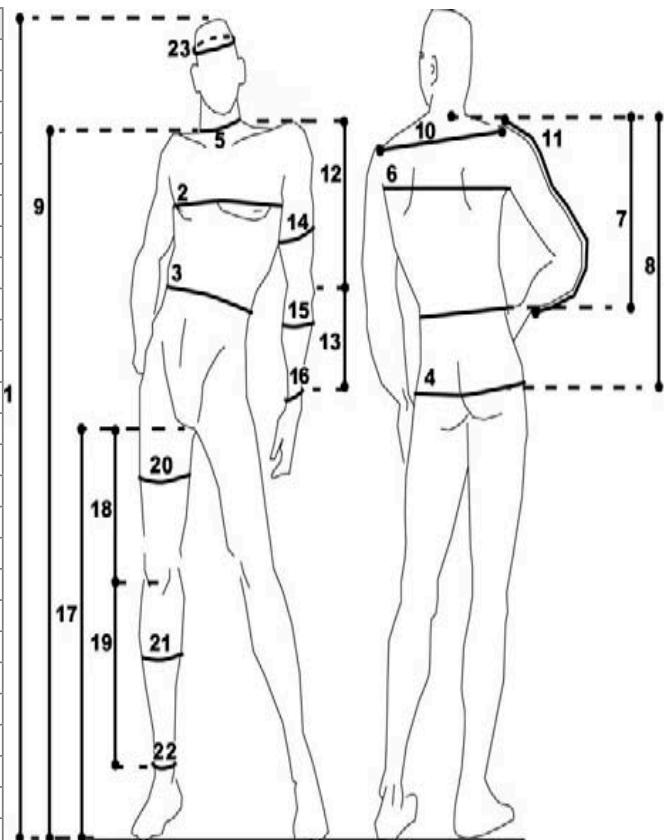

BORNSTRASSE 12
D-12163 BERLIN

Maßblatt/
Measurements

Anja Mertens

Haar/ Hair:	blond
Konfektionsgröße/ Dress Size:	36
Hemdgröße/ Shirt Size:	36
Hosengröße/ Pants Size:	W28 /L32

Anja Mertens

No.	Maße/ Measurements	cm/m	inch/ foot
1	Körpergröße/ Overall Height	163	
2	Brustumfang/ Bust Circ. (Inhale)	88	
3	Taillenumfang/ Waist Circ.(Inhale)	72	
4	Gesäßumfang/ Hip Circ.	95	
5	Halsumfang/ Neck Circ.	33	
6	Rückenbreite/ Back Widht	35	
7	Rückenlänge/ Collar Line to Waist	40	
8	Hüfttiefe/ Length from Neck to Hip	50	
9	Vorderlänge/ Shoulder to Waist	140	
10	Schulterbreite/ Shoulder Width	35	
11	Ärmellänge/ Sleeve Length	54	
12	Ellbogen bis Schulter/ Elbow to Shoulder	30	
13	Ellbogen bis Handgelenk/ Wrist to Elbow	24	
14	Oberarmumfang/ Bicep Circ.	29	
15	Unterarmumfang/ Forearm Circ.	20	
16	Handgelenkumfang/ Wrist Circ.	16	
17	Innenbein/ Inside Leg	80	
18	Schritt bis Knie/ Knee to Groin	33	
19	Knie bis Fußgelenk/ Knee to Ankle	40	
20	Oberschenkelumfang/ Thigh Circ.	54	
21	Wadenumfang/ Calf Circ.	35	
22	Fußgelenkumfang/ Ankle Circ.	22	
23	Kopfumfang/ Head Size	57	
	Schuhgröße/ Shoe Size	38.5	
	Handschuhgröße/ Glove Size	7	
	Helmgröße/ Helmet Size	57	