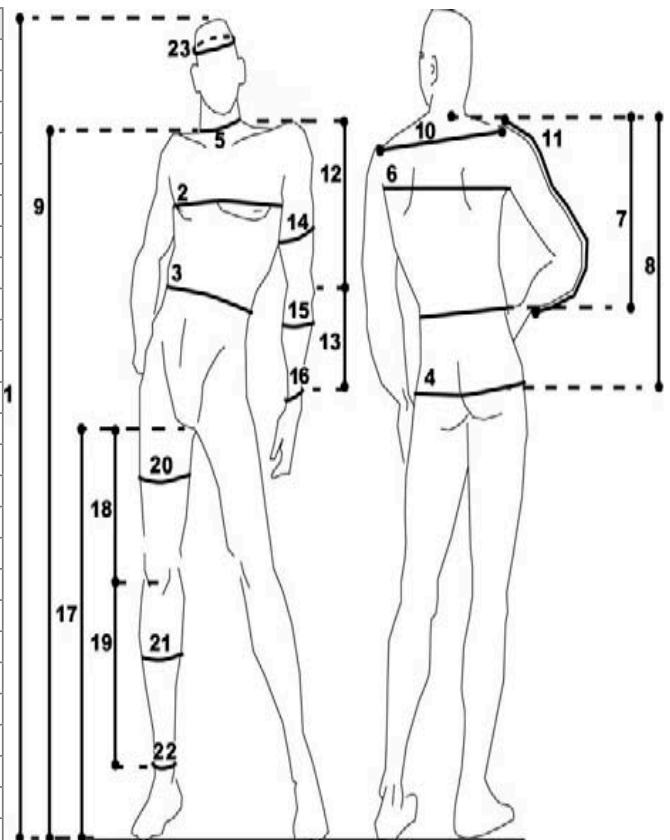

BORNSTRASSE 12
D-12163 BERLIN

Maßblatt/
Measurements

Jolly Séra

Haar/ Hair: grey
Konfektionsgröße/ Dress Size: 94
Hemdgröße/ Shirt Size: L
Hosengröße/ Pants Size: W29/L34

Jolly Séra

No.	Maße/Measurements	cm/m	inch/foot
1	Körpergröße/ Overall Height	1.80	
2	Brustumfang/ Bust Circ. (Inhale)	97	
3	Taillenumfang/ Waist Circ.(Inhale)	82	
4	Gesäßumfang/ Hip Circ.	95	
5	Halsumfang/ Neck Circ.	40	
6	Rückenbreite/ Back Widht	52	
7	Rückenlänge/ Collar Line to Waist	46	
8	Hüfttiefe/ Length from Neck to Hip	62	
9	Vorderlänge/ Shoulder to Waist	44	
10	Schulterbreite/ Shoulder Width	42	
11	Ärmellänge/ Sleeve Length	62	
12	Ellbogen bis Schulter/ Elbow to Shoulder	38	
13	Ellbogen bis Handgelenk/ Wrist to Elbow	28.5	
14	Oberarmumfang/ Bicep Circ.	30.5	
15	Unterarmumfang/ Forearm Circ.	25.5	
16	Handgelenkumfang/ Wrist Circ.	16	
17	Innenbein/ Inside Leg	87.5	
18	Schritt bis Knie/ Knee to Groin	37	
19	Knie bis Fußgelenk/ Knee to Ankle	47.5	
20	Oberschenkelumfang/ Thigh Circ.	49	
21	Wadenumfang/ Calf Circ.	33	
22	Fußgelenkumfang/ Ankle Circ.	24.5	
23	Kopfumfang/ Head Size	55	
	Schuhgröße/ Shoe Size	42	
	Handschuhgröße/ Glove Size	M/L	
	Helmgröße/ Helmet Size	55	