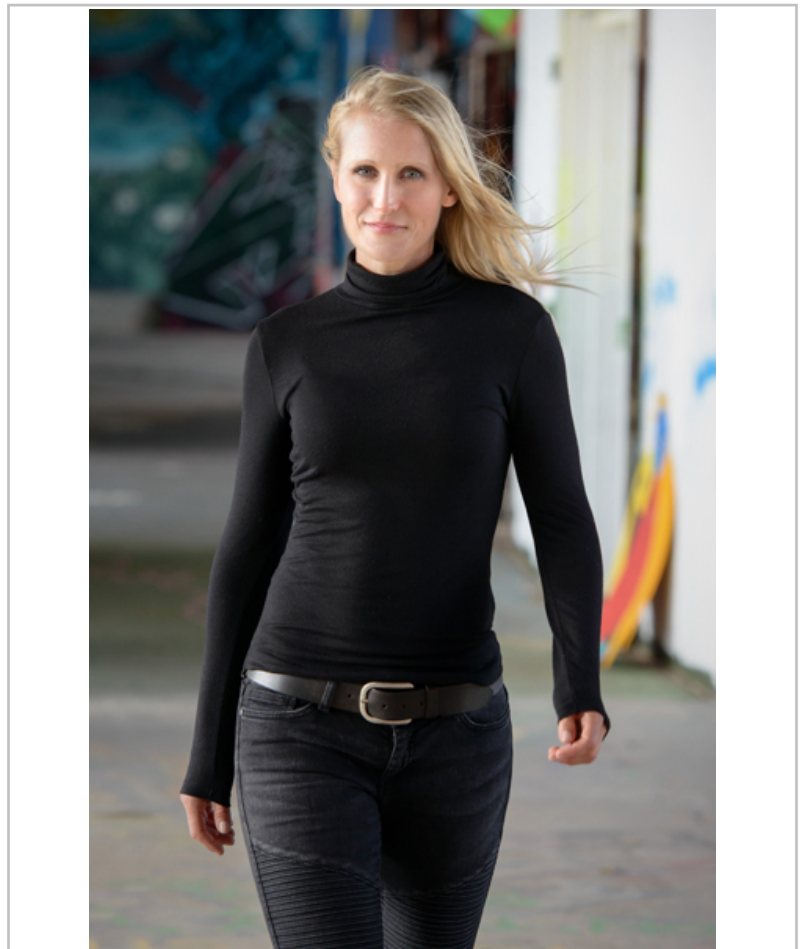

BORNSTRASSE 12
D-12163 BERLIN

Maßblatt/
Measurements

Kim Ruhnau

Haar/ Hair: blond
Konfektionsgröße/ Dress Size: 38
Hemdgröße/ Shirt Size: S/M
Hosengröße/ Pants Size: 27/32

Kim Ruhnau

No.	Maße/ Measurements	cm/m	inch/ foot
1	Körpergröße/ Overall Height	170	
2	Brustumfang/ Bust Circ. (Inhale)	90	
3	Taillenumfang/ Waist Circ.(Inhale)	65	
4	Gesäßumfang/ Hip Circ.	92	
5	Halsumfang/ Neck Circ.	31,5	
6	Rückenbreite/ Back Widht	36	
7	Rückenlänge/ Collar Line to Waist	49	
8	Hüfttiefe/ Length from Neck to Hip	63	
9	Vorderlänge/ Shoulder to Waist	145,5	
10	Schulterbreite/ Shoulder Width	37	
11	Ärmellänge/ Sleeve Length	56	
12	Ellbogen bis Schulter/ Elbow to Shoulder	32	
13	Ellbogen bis Handgelenk/ Wrist to Elbow	26	
14	Oberarmumfang/ Bicep Circ.	27	
15	Unterarmumfang/ Forearm Circ.	23	
16	Handgelenkumfang/ Wrist Circ.	15	
17	Innenbein/ Inside Leg	80	
18	Schritt bis Knie/ Knee to Groin	38	
19	Knie bis Fußgelenk/ Knee to Ankle	40	
20	Oberschenkelumfang/ Thigh Circ.	52	
21	Wadenumfang/ Calf Circ.	36	
22	Fußgelenkumfang/ Ankle Circ.	21	
23	Kopfumfang/ Head Size	57	
	Schuhgröße/ Shoe Size	39/40	
	Handschuhgröße/ Glove Size	7	
	Helmgröße/ Helmet Size	57	