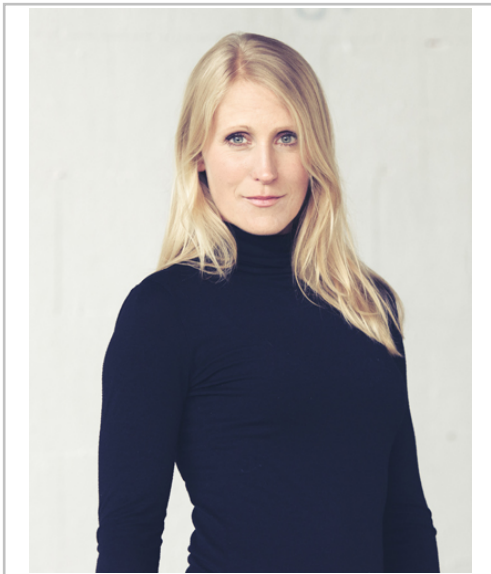

BORNSTRASSE 12
D-12163 BERLIN

Maßblatt/
Measurements

Kim Ruhnau

Haar/ Hair: blond
Konfektionsgröße/ Dress Size: 38
Hemdgröße/ Shirt Size: S/M
Hosengröße/ Pants Size: 27/32

Kim Ruhnau

No.	Maße/ Measurements	cm/m	inch/ foot
1	Körpergröße/ Overall Height	170	
2	Brustumfang/ Bust Circ. (Inhale)	90	
3	Taillenumfang/ Waist Circ.(Inhale)	65	
4	Gesäßumfang/ Hip Circ.	92	
5	Halsumfang/ Neck Circ.	31,5	
6	Rückenbreite/ Back Widht	36	
7	Rückenlänge/ Collar Line to Waist	49	
8	Hüfttiefe/ Length from Neck to Hip	63	
9	Vorderlänge/ Shoulder to Waist	145,5	
10	Schulterbreite/ Shoulder Width	37	
11	Ärmellänge/ Sleeve Length	56	
12	Ellbogen bis Schulter/ Elbow to Shoulder	32	
13	Ellbogen bis Handgelenk/ Wrist to Elbow	26	
14	Oberarmumfang/ Bicep Circ.	27	
15	Unterarmumfang/ Forearm Circ.	23	
16	Handgelenkumfang/ Wrist Circ.	15	
17	Innenbein/ Inside Leg	80	
18	Schritt bis Knie/ Knee to Groin	38	
19	Knie bis Fußgelenk/ Knee to Ankle	40	
20	Oberschenkelumfang/ Thigh Circ.	52	
21	Wadenumfang/ Calf Circ.	36	
22	Fußgelenkumfang/ Ankle Circ.	21	
23	Kopfumfang/ Head Size	57	
	Schuhgröße/ Shoe Size	39/40	
	Handschuhgröße/ Glove Size	7	
	Helmgröße/ Helmet Size	57	