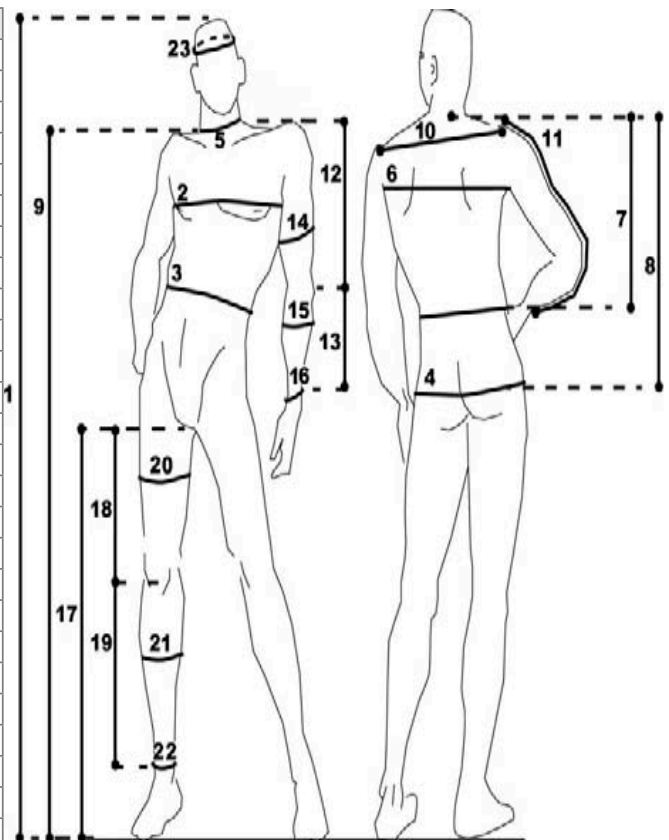

BORNSTRASSE 12  
D-12163 BERLIN

Maßblatt/  
Measurements

# Ladislav Kubát

Haar/ Hair: blond  
Konfektionsgröße/ Dress Size: 54  
Hemdgröße/ Shirt Size: XL  
Hosengröße/ Pants Size:

# Ladislav Kubát

No.	Maße/ Measurements	cm/m	inch/ foot
1	Körpergröße/ Overall Height	170	
2	Brustumfang/ Bust Circ. (Inhale)	108	
3	Taillenumfang/ Waist Circ.(Inhale)	104	
4	Gesäßumfang/ Hip Circ.	106	
5	Halsumfang/ Neck Circ.	40,5	
6	Rückenbreite/ Back Widht	52	
7	Rückenlänge/ Collar Line to Waist	43	
8	Hüfttiefe/ Length from Neck to Hip	61	
9	Vorderlänge/ Shoulder to Waist	147	
10	Schulterbreite/ Shoulder Width	51	
11	Ärmellänge/ Sleeve Length	62	
12	Ellbogen bis Schulter/ Elbow to Shoulder	36	
13	Ellbogen bis Handgelenk/ Wrist to Elbow	25	
14	Oberarmumfang/ Bicep Circ.	38	
15	Unterarmumfang/ Forearm Circ.	30	
16	Handgelenkumfang/ Wrist Circ.	19	
17	Innenbein/ Inside Leg	82,5	
18	Schritt bis Knie/ Knee to Groin	36	
19	Knie bis Fußgelenk/ Knee to Ankle	38	
20	Oberschenkelumfang/ Thigh Circ.	53	
21	Wadenumfang/ Calf Circ.	41,5	
22	Fußgelenkumfang/ Ankle Circ.	26	
23	Kopfumfang/ Head Size	57,5	
	Schuhgröße/ Shoe Size	43	
	Handschuhgröße/ Glove Size	XL	
	Helmgröße/ Helmet Size	58	