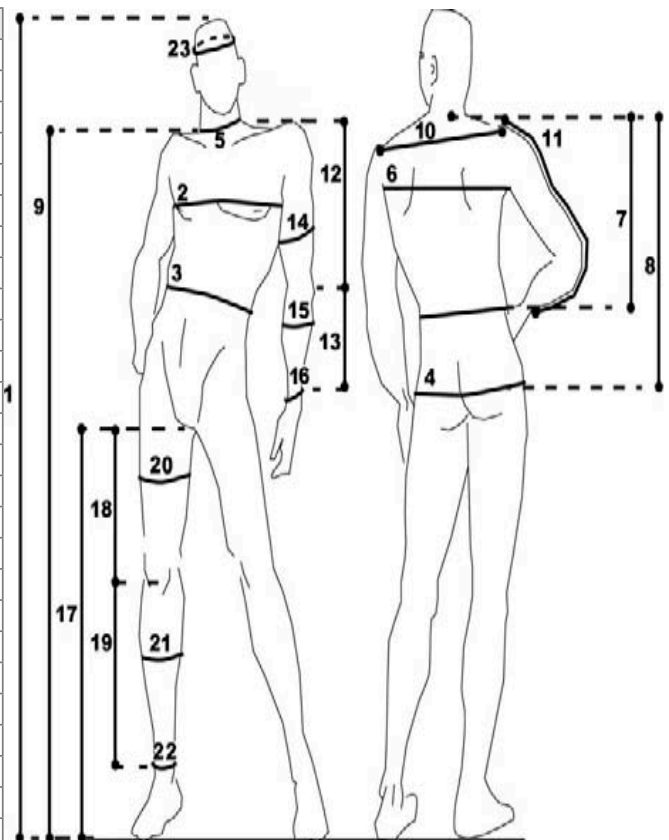

BORNSTRASSE 12
D-12163 BERLIN

Maßblatt/
Measurements

Pauline Nachbauer

Haar/ Hair:	dunkelb
Konfektionsgröße/ Dress Size:	36
Hemdgröße/ Shirt Size:	36
Hosengröße/ Pants Size:	36

Pauline Nachbauer

No.	Maße/ Measurements	cm/m	inch/ foot
1	Körpergröße/ Overall Height	163	
2	Brustumfang/ Bust Circ. (Inhale)	85	
3	Taillenumfang/ Waist Circ.(Inhale)	78	
4	Gesäßumfang/ Hip Circ.	91	
5	Halsumfang/ Neck Circ.	32	
6	Rückenbreite/ Back Widht	27	
7	Rückenlänge/ Collar Line to Waist	45	
8	Hüfttiefe/ Length from Neck to Hip	61	
9	Vorderlänge/ Shoulder to Waist	135	
10	Schulterbreite/ Shoulder Width	34	
11	Ärmellänge/ Sleeve Length	57	
12	Ellbogen bis Schulter/ Elbow to Shoulder	36	
13	Ellbogen bis Handgelenk/ Wrist to Elbow	27	
14	Oberarmumfang/ Bicep Circ.	26	
15	Unterarmumfang/ Forearm Circ.	22	
16	Handgelenkumfang/ Wrist Circ.	15	
17	Innenbein/ Inside Leg	73	
18	Schritt bis Knie/ Knee to Groin	32	
19	Knie bis Fußgelenk/ Knee to Ankle	33	
20	Oberschenkelumfang/ Thigh Circ.	51	
21	Wadenumfang/ Calf Circ.	34	
22	Fußgelenkumfang/ Ankle Circ.	23	
23	Kopfumfang/ Head Size	51	
	Schuhgröße/ Shoe Size	38	
	Handschuhgröße/ Glove Size	7?	
	Helmgröße/ Helmet Size		