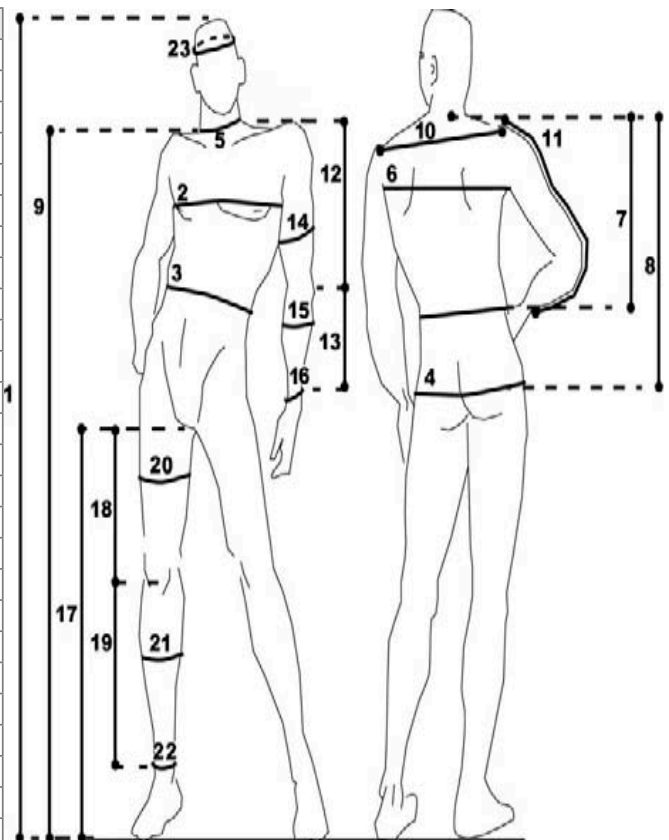

BORNSTRASSE 12
D-12163 BERLIN

Maßblatt/
Measurements

Thomas Günther

Haar/ Hair: blond
Konfektionsgröße/ Dress Size: 52
Hemdgröße/ Shirt Size: L
Hosengröße/ Pants Size: W31/L36

Thomas Günther

No.	Maße/ Measurements	cm/m	inch/ foot
1	Körpergröße/ Overall Height	1.83	
2	Brustumfang/ Bust Circ. (Inhale)	98	
3	Taillenumfang/ Waist Circ.(Inhale)	82	
4	Gesäßumfang/ Hip Circ.	99	
5	Halsumfang/ Neck Circ.	38	
6	Rückenbreite/ Back Widht	44	
7	Rückenlänge/ Collar Line to Waist	46	
8	Hüfttiefe/ Length from Neck to Hip	67	
9	Vorderlänge/ Shoulder to Waist	60	
10	Schulterbreite/ Shoulder Width	50	
11	Ärmellänge/ Sleeve Length	65	
12	Ellbogen bis Schulter/ Elbow to Shoulder	34	
13	Ellbogen bis Handgelenk/ Wrist to Elbow	29	
14	Oberarmumfang/ Bicep Circ.	32	
15	Unterarmumfang/ Forearm Circ.	30	
16	Handgelenkumfang/ Wrist Circ.	19	
17	Innenbein/ Inside Leg	82	
18	Schritt bis Knie/ Knee to Groin	33	
19	Knie bis Fußgelenk/ Knee to Ankle	44	
20	Oberschenkelumfang/ Thigh Circ.	66	
21	Wadenumfang/ Calf Circ.	39	
22	Fußgelenkumfang/ Ankle Circ.	28	
23	Kopfumfang/ Head Size	57	
	Schuhgröße/ Shoe Size	45	
	Handschuhgröße/ Glove Size	L	
	Helmgröße/ Helmet Size	57	