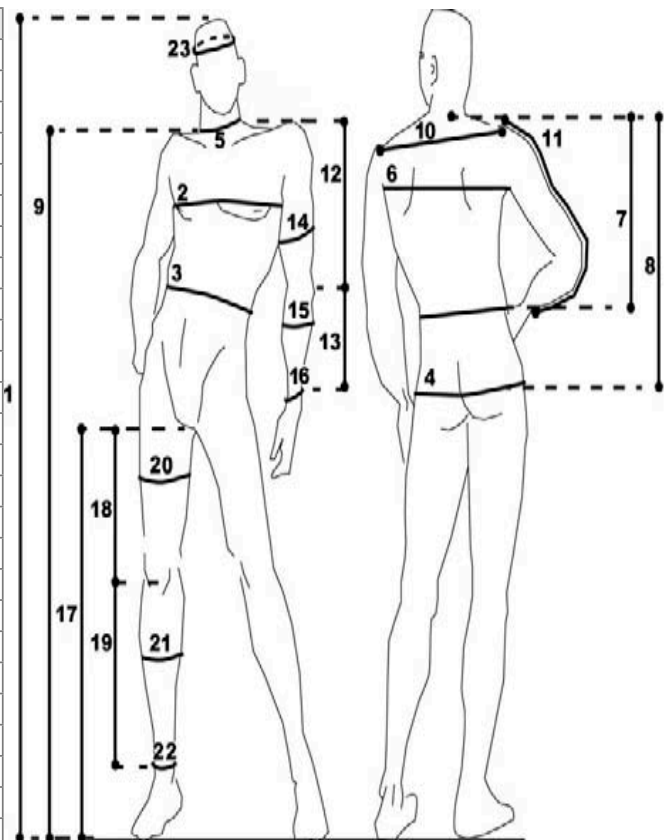

BORNSTRASSE 12  
D-12163 BERLIN

Maßblatt/  
Measurements

# Mayura Wolla

Haar/ Hair: brown  
Konfektionsgröße/ Dress Size: 34  
Hemdgröße/ Shirt Size: xs  
Hosengröße/ Pants Size: W26/L32

# Mayura Wolla

No.	Maße/ Measurements	cm/m	inch/ foot
1	Körpergröße/ Overall Height	1.65	
2	Brustumfang/ Bust Circ. (Inhale)	80	
3	Taillenumfang/ Waist Circ.(Inhale)	60	
4	Gesäßumfang/ Hip Circ.	94	
5	Halsumfang/ Neck Circ.	32	
6	Rückenbreite/ Back Widht	44	
7	Rückenlänge/ Collar Line to Waist	38	
8	Hüfttiefe/ Length from Neck to Hip	62	
9	Vorderlänge/ Shoulder to Waist	140	
10	Schulterbreite/ Shoulder Width	48	
11	Ärmellänge/ Sleeve Length	60	
12	Ellbogen bis Schulter/ Elbow to Shoulder	32	
13	Ellbogen bis Handgelenk/ Wrist to Elbow	25	
14	Oberarmumfang/ Bicep Circ.	26	
15	Unterarmumfang/ Forearm Circ.	24	
16	Handgelenkumfang/ Wrist Circ.	15	
17	Innenbein/ Inside Leg	78	
18	Schritt bis Knie/ Knee to Groin	34	
19	Knie bis Fußgelenk/ Knee to Ankle	43	
20	Oberschenkelumfang/ Thigh Circ.	55	
21	Wadenumfang/ Calf Circ.	34	
22	Fußgelenkumfang/ Ankle Circ.	21	
23	Kopfumfang/ Head Size	56	
	Schuhgröße/ Shoe Size	38	
	Handschuhgröße/ Glove Size	7	
	Helmgröße/ Helmet Size	56	