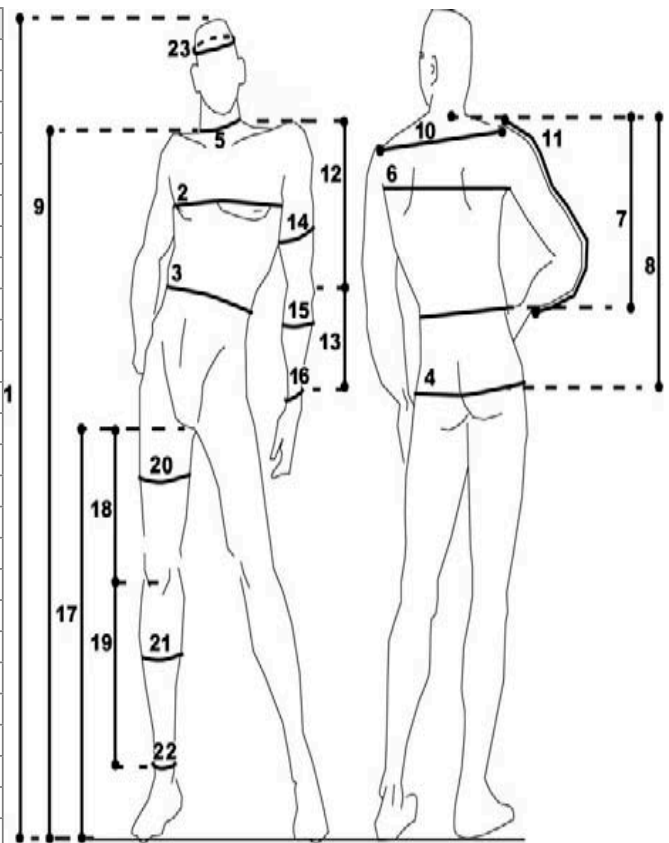

BORNSTRASSE 12  
D-12163 BERLIN

Maßblatt/  
Measurements

## Constanze Schwarz

Haar/ Hair:	blond
Konfektionsgröße/ Dress Size:	36
Hemdgröße/ Shirt Size:	S
Hosengröße/ Pants Size:	27/30

# Constanze Schwarz

No.	Maße/Measurements	cm/m	inch/foot
1	Körpergröße/ Overall Height	168	
2	Brustumfang/ Bust Circ. (Inhale)	88	
3	Taillenumfang/ Waist Circ.(Inhale)	64	
4	Gesäßumfang/ Hip Circ.	90	
5	Halsumfang/ Neck Circ.	33	
6	Rückenbreite/ Back Widht	50	
7	Rückenlänge/ Collar Line to Waist	45	
8	Hüfttiefe/ Length from Neck to Hip	56	
9	Vorderlänge/ Shoulder to Waist	140	
10	Schulterbreite/ Shoulder Width	41	
11	Ärmellänge/ Sleeve Length	55	
12	Ellbogen bis Schulter/ Elbow to Shoulder	31	
13	Ellbogen bis Handgelenk/ Wrist to Elbow	24	
14	Oberarmumfang/ Bicep Circ.	31	
15	Unterarmumfang/ Forearm Circ.	24	
16	Handgelenkumfang/ Wrist Circ.	16	
17	Innenbein/ Inside Leg	83	
18	Schritt bis Knie/ Knee to Groin	37	
19	Knie bis Fußgelenk/ Knee to Ankle	46	
20	Oberschenkelumfang/ Thigh Circ.	54	
21	Wadenumfang/ Calf Circ.	33	
22	Fußgelenkumfang/ Ankle Circ.	22	
23	Kopfumfang/ Head Size	56	
	Schuhgröße/ Shoe Size	39	
	Handschuhgröße/ Glove Size	7	
	Helmgröße/ Helmet Size	56	