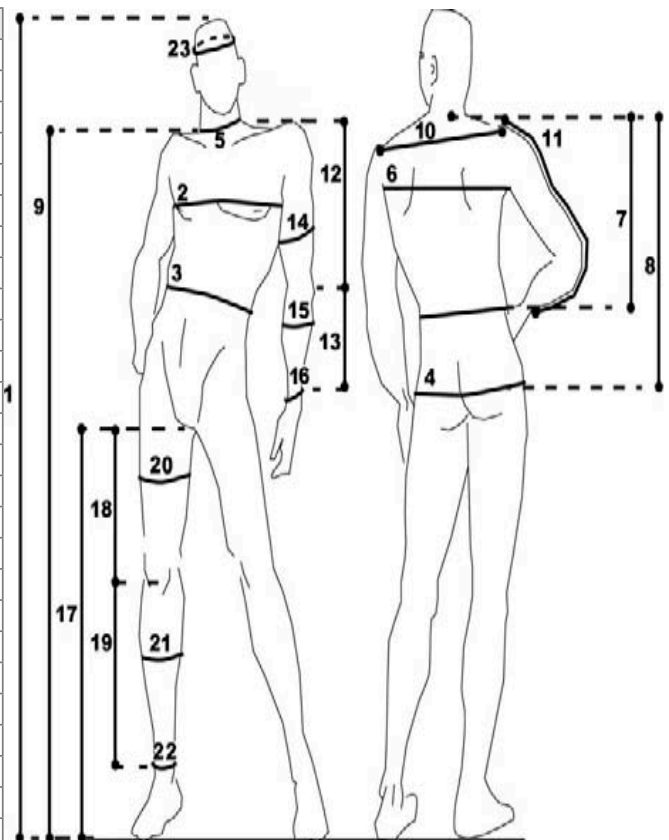

BORNSTRASSE 12
D-12163 BERLIN

Maßblatt/
Measurements

Konstantin Harting

Haar/ Hair: brown
Konfektionsgröße/ Dress Size: 46 / 48
Hemdgröße/ Shirt Size: 46
Hosengröße/ Pants Size: 48

Konstantin Harting

No.	Maße/ Measurements	cm/m	inch/ foot
1	Körpergröße/ Overall Height	180	
2	Brustumfang/ Bust Circ. (Inhale)	91	
3	Taillenumfang/ Waist Circ.(Inhale)	74	
4	Gesäßumfang/ Hip Circ.	64	
5	Halsumfang/ Neck Circ.	37	
6	Rückenbreite/ Back Widht	39	
7	Rückenlänge/ Collar Line to Waist	45	
8	Hüfttiefe/ Length from Neck to Hip	68	
9	Vorderlänge/ Shoulder to Waist	145	
10	Schulterbreite/ Shoulder Width	49	
11	Ärmellänge/ Sleeve Length	68	
12	Ellbogen bis Schulter/ Elbow to Shoulder	33	
13	Ellbogen bis Handgelenk/ Wrist to Elbow	28	
14	Oberarmumfang/ Bicep Circ.	33	
15	Unterarmumfang/ Forearm Circ.	29	
16	Handgelenkumfang/ Wrist Circ.	18	
17	Innenbein/ Inside Leg	91	
18	Schritt bis Knie/ Knee to Groin	42	
19	Knie bis Fußgelenk/ Knee to Ankle	49	
20	Oberschenkelumfang/ Thigh Circ.	52	
21	Wadenumfang/ Calf Circ.	37	
22	Fußgelenkumfang/ Ankle Circ.	23	
23	Kopfumfang/ Head Size	56	
	Schuhgröße/ Shoe Size	44	
	Handschuhgröße/ Glove Size	9,5	
	Helmgröße/ Helmet Size	57	