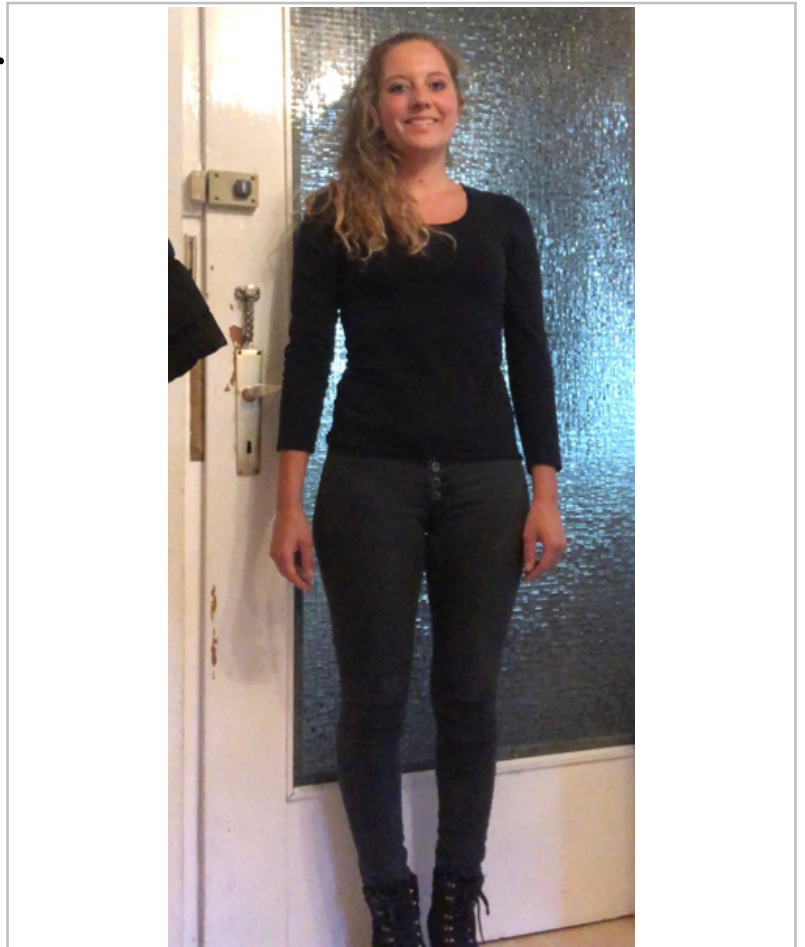

## Pauline Nachbauer

Haar/ Hair: blond  
Konfektionsgröße/ Dress Size: 36  
Hemdgröße/ Shirt Size: 36  
Hosengröße/ Pants Size: 36 - 38