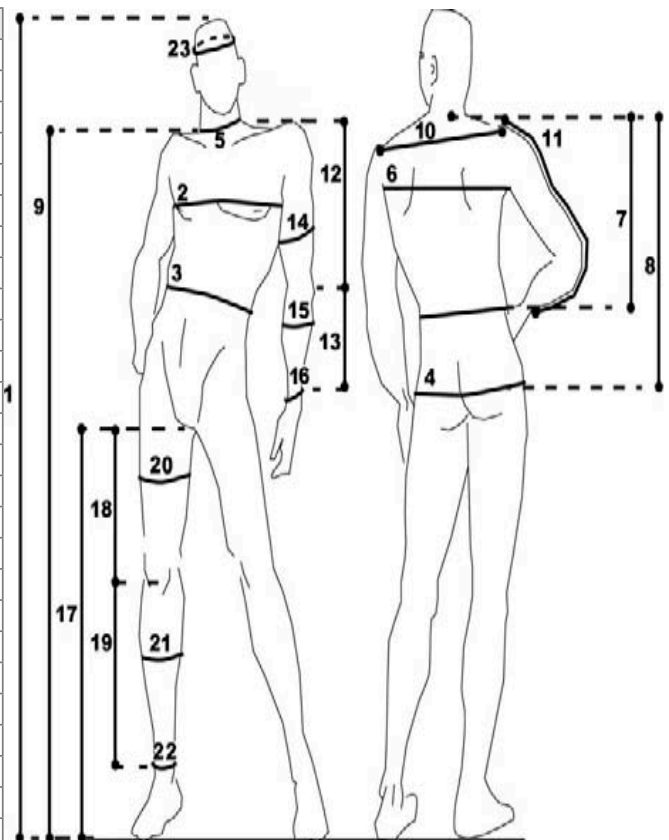

BORNSTRASSE 12  
D-12163 BERLIN

Maßblatt/  
Measurements

# Jana Jelenová

Haar/ Hair: blond  
Konfektionsgröße/ Dress Size: 38 / 40  
Hemdgröße/ Shirt Size: 38  
Hosengröße/ Pants Size: W31 / L32

# Jana Jelenová

No.	Maße/ Measurements	cm/m	inch/ foot
1	Körpergröße/ Overall Height	1.73	
2	Brustumfang/ Bust Circ. (Inhale)	90	
3	Taillenumfang/ Waist Circ.(Inhale)	72	
4	Gesäßumfang/ Hip Circ.	97	
5	Halsumfang/ Neck Circ.		
6	Rückenbreite/ Back Widht		
7	Rückenlänge/ Collar Line to Waist		
8	Hüfttiefe/ Length from Neck to Hip		
9	Vorderlänge/ Shoulder to Waist		
10	Schulterbreite/ Shoulder Width		
11	Ärmellänge/ Sleeve Length		
12	Ellbogen bis Schulter/ Elbow to Shoulder		
13	Ellbogen bis Handgelenk/ Wrist to Elbow		
14	Oberarmumfang/ Bicep Circ.		
15	Unterarmumfang/ Forearm Circ.		
16	Handgelenkumfang/ Wrist Circ.		
17	Innenbein/ Inside Leg		
18	Schritt bis Knie/ Knee to Groin		
19	Knie bis Fußgelenk/ Knee to Ankle		
20	Oberschenkelumfang/ Thigh Circ.		
21	Wadenumfang/ Calf Circ.		
22	Fußgelenkumfang/ Ankle Circ.		
23	Kopfumfang/ Head Size	55	
	Schuhgröße/ Shoe Size	40/ 41	
	Handschuhgröße/ Glove Size		
	Helmgröße/ Helmet Size	55	