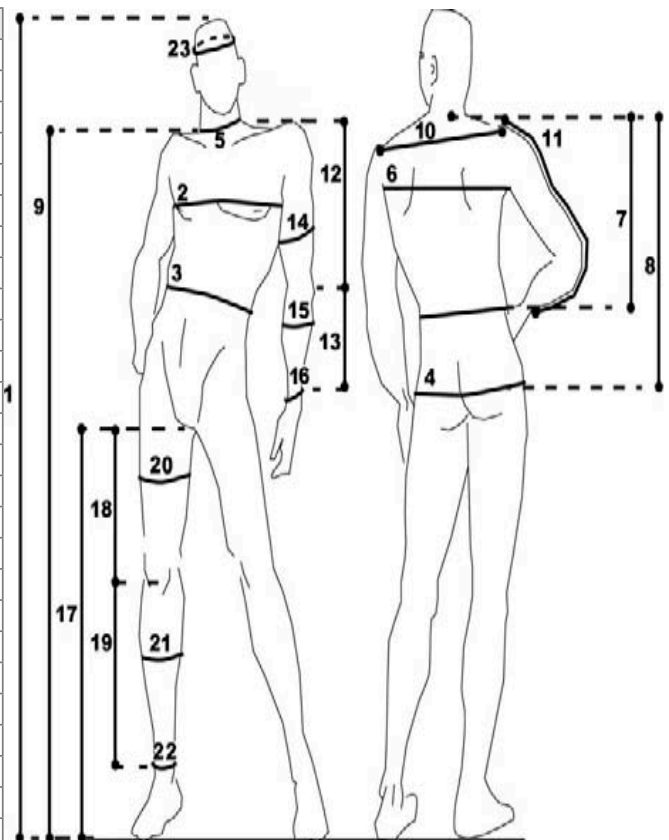

BORNSTRASSE 12
D-12163 BERLIN

Maßblatt/
Measurements

Tanja Riedinger

Haar/ Hair:	brown
Konfektionsgröße/ Dress Size:	36 - 38
Hemdgröße/ Shirt Size:	36
Hosengröße/ Pants Size:	38

Tanja Riedinger

No.	Maße/ Measurements	cm/m	inch/ foot
1	Körpergröße/ Overall Height	168	
2	Brustumfang/ Bust Circ. (Inhale)	0.82	
3	Taillenumfang/ Waist Circ.(Inhale)	0.69	
4	Gesäßumfang/ Hip Circ.	0.93	
5	Halsumfang/ Neck Circ.	0.34	
6	Rückenbreite/ Back Widht	0.26	
7	Rückenlänge/ Collar Line to Waist	0.51	
8	Hüfttiefe/ Length from Neck to Hip	0.65	
9	Vorderlänge/ Shoulder to Waist	0.141	
10	Schulterbreite/ Shoulder Width	0.45	
11	Ärmellänge/ Sleeve Length	0.57	
12	Ellbogen bis Schulter/ Elbow to Shoulder	0.32	
13	Ellbogen bis Handgelenk/ Wrist to Elbow	0.25	
14	Oberarmumfang/ Bicep Circ.	0.29	
15	Unterarmumfang/ Forearm Circ.	0.21	
16	Handgelenkumfang/ Wrist Circ.	0.16	
17	Innenbein/ Inside Leg	0.78	
18	Schritt bis Knie/ Knee to Groin	0.33	
19	Knie bis Fußgelenk/ Knee to Ankle	0.39	
20	Oberschenkelumfang/ Thigh Circ.	0.50	
21	Wadenumfang/ Calf Circ.	0.34	
22	Fußgelenkumfang/ Ankle Circ.	0.24	
23	Kopfumfang/ Head Size	0.54	
	Schuhgröße/ Shoe Size	39/40	
	Handschuhgröße/ Glove Size	7.5	
	Helmgröße/ Helmet Size	S	