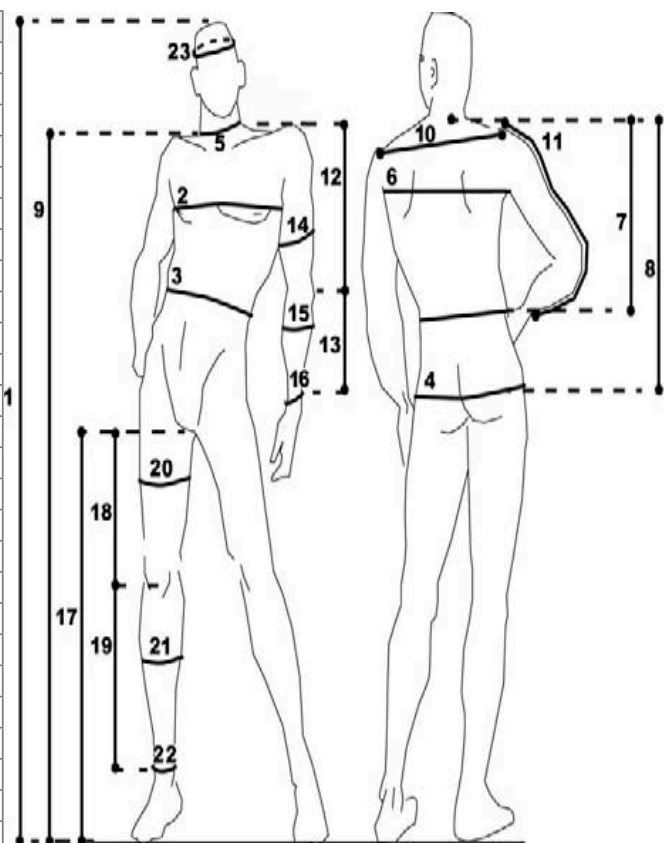

ESN - THE EUROPEAN STUNTNETWORK GMBH DEPARTMENT FILMPFERDE.COM

DATUM 2022

BORNSTRASSE 12
D-12163 BERLIN

Maßblatt/
Measurements

Kaja Wild

Haar/ Hair: brown
Konfektionsgröße/ Dress Size: 34
Hemdgröße/ Shirt Size: 34/xxs
Hosengröße/ Pants Size: W27/L30

Kaja Wild

No.	Maße/ Measurements	cm/m	inch/ foot
1	Körpergröße/ Overall Height	167	
2	Brustumfang/ Bust Circ. (Inhale)	82	
3	Taillenumfang/ Waist Circ.(Inhale)	56	
4	Gesäßumfang/ Hip Circ.	88	
5	Halsumfang/ Neck Circ.	30	
6	Rückenbreite/ Back Widht	33	
7	Rückenlänge/ Collar Line to Waist	38	
8	Hüfttiefe/ Length from Neck to Hip	56	
9	Vorderlänge/ Shoulder to Waist	140	
10	Schulterbreite/ Shoulder Width	35	
11	Ärmellänge/ Sleeve Length	56	
12	Ellbogen bis Schulter/ Elbow to Shoulder	35	
13	Ellbogen bis Handgelenk/ Wrist to Elbow	25	
14	Oberarmumfang/ Bicep Circ.	25	
15	Unterarmumfang/ Forearm Circ.	22	
16	Handgelenkumfang/ Wrist Circ.	14	
17	Innenbein/ Inside Leg	79	
18	Schritt bis Knie/ Knee to Groin	74	
19	Knie bis Fußgelenk/ Knee to Ankle	40	
20	Oberschenkelumfang/ Thigh Circ.	53	
21	Wadenumfang/ Calf Circ.	33	
22	Fußgelenkumfang/ Ankle Circ.	22	
23	Kopfumfang/ Head Size	53	
	Schuhgröße/ Shoe Size	37	
	Handschuhgröße/ Glove Size		
	Helmgröße/ Helmet Size	53/54	