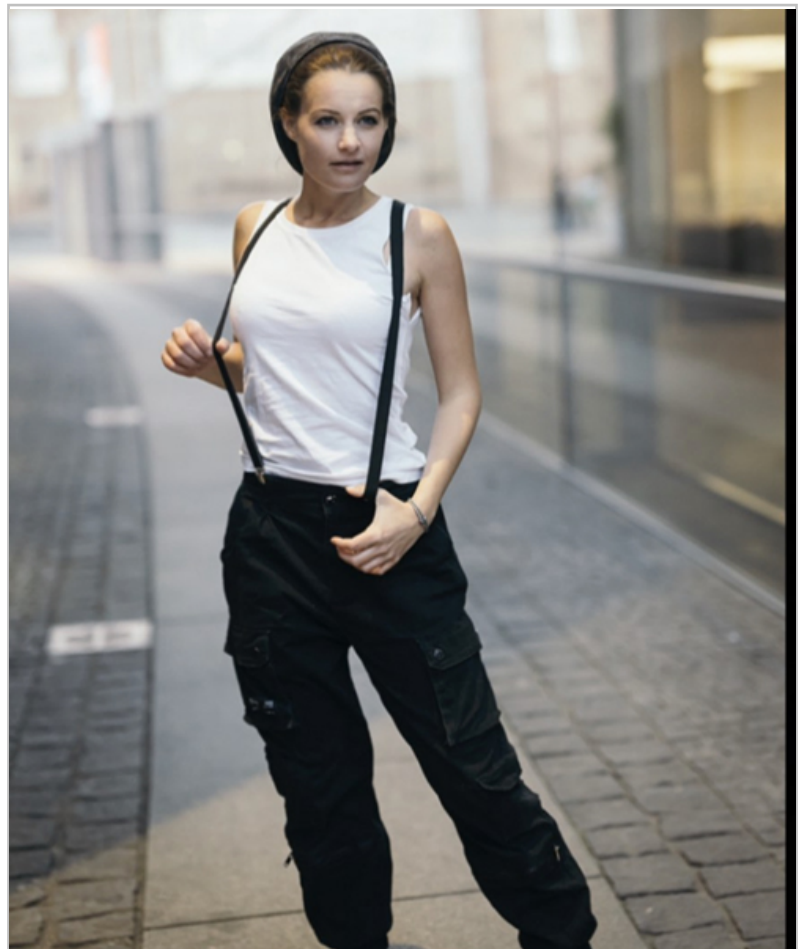

ESN - THE EUROPEAN STUNTNETWORK GMBH DEPARTMENT FILMPFERDE.COM

DATUM 2022

BORNSTRASSE 12
D-12163 BERLIN

Maßblatt/
Measurements

Kaja Wild

Haar/ Hair: brown
Konfektionsgröße/ Dress Size: 34
Hemdgröße/ Shirt Size: 34/xxs
Hosengröße/ Pants Size: W27/L30