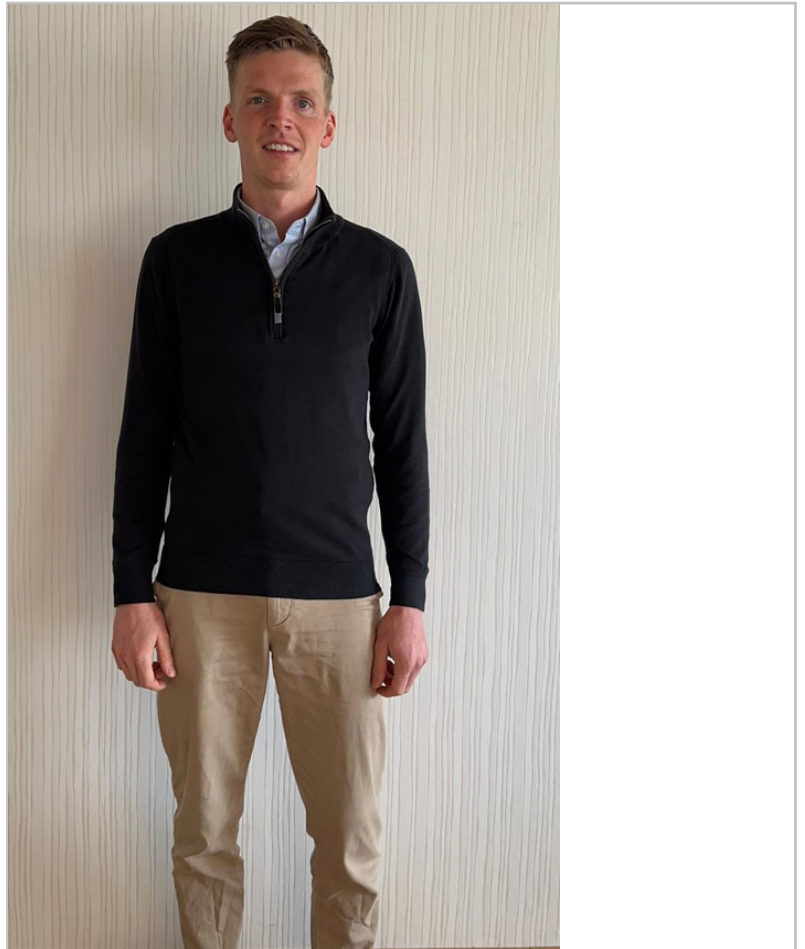

BORNSTRASSE 12
D-12163 BERLIN

Maßblatt/
Measurements

Hendrik Hansen

Haar/ Hair: blond
Konfektionsgröße/ Dress Size: 48
Hemdgröße/ Shirt Size: M
Hosengröße/ Pants Size: W30 / L32

Hendrik Hansen

No.	Maße/Measurements	cm/m	inch/foot
1	Körpergröße/ Overall Height	186	
2	Brustumfang/ Bust Circ. (Inhale)	94	
3	Taillenumfang/ Waist Circ.(Inhale)	84	
4	Gesäßumfang/ Hip Circ.	94	
5	Halsumfang/ Neck Circ.	37	
6	Rückenbreite/ Back Widht		
7	Rückenlänge/ Collar Line to Waist		
8	Hüfttiefe/ Length from Neck to Hip		
9	Vorderlänge/ Shoulder to Waist	160	
10	Schulterbreite/ Shoulder Width		
11	Ärmellänge/ Sleeve Length	74	
12	Ellbogen bis Schulter/ Elbow to Shoulder		
13	Ellbogen bis Handgelenk/ Wrist to Elbow	63	
14	Oberarmumfang/ Bicep Circ.	31	
15	Unterarmumfang/ Forearm Circ.	26	
16	Handgelenkumfang/ Wrist Circ.	18	
17	Innenbein/ Inside Leg	95	
18	Schritt bis Knie/ Knee to Groin	77	
19	Knie bis Fußgelenk/ Knee to Ankle		
20	Oberschenkelumfang/ Thigh Circ.	53	
21	Wadenumfang/ Calf Circ.	35	
22	Fußgelenkumfang/ Ankle Circ.	24	
23	Kopfumfang/ Head Size	58 / 59	
	Schuhgröße/ Shoe Size	44	
	Handschuhgröße/ Glove Size	9,5	
	Helmgröße/ Helmet Size	59	